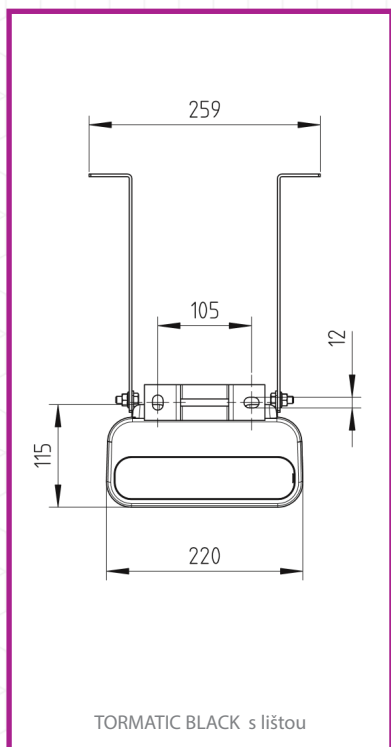

TORMATIC BLACK s lištou

Objednávací kódy a ceny

Motorové sety 868MHz

BaaN kód GTA	Popis	BaaN kód BLACK	Popis	Prodejní cena (Kč)
T09-051-10-0022	motor GTA711 ZS30	T09-051-10-0026	motor BLACK600 ZS30	8 015
T09-051-10-0023	motor GTA711 ZS40	T09-051-10-0027	motor BLACK600 ZS40	8 733
T09-051-10-0024	motor GTA712 ZS30	T09-051-10-0028	motor BLACK800 ZS30	9 423
T09-051-10-0025	motor GTA712 ZS40	T09-051-10-0029	motor BLACK800 ZS40	10 256

Motorové sety 868MHz

T09-051-10-0005	motor GTA 713S ZS30	T09-051-10-0030	motor BLACK 1000 ZS30	16 059
T09-051-10-0006	motor GTA 713S ZS40	T09-051-10-0031	motor BLACK 1000 ZS40	18 041

Hlavy motorů 433MHz

T09-051-10-0012	hlava motoru GTA 803	T09-051-10-0035	hlava motoru BLACK 1200	15 134
T09-051-10-0013	hlava motoru GTA 701	T09-051-10-0032	hlava motoru BLACK 600	8 044
T09-051-10-0014	hlava motoru GTA 702	T09-051-10-0033	hlava motoru BLACK 800	8 733
T09-051-10-0019	hlava motoru GTA 703	T09-051-10-0034	hlava motoru BLACK 1000	9 566

Základní charakteristiky TORMATIC BLACK

	BLACK 600	BLACK 800	BLACK 1000	BLACK 1200
Maximální plocha vratového křídla (m²)	< 10 m²	< 15 m²	> 15 m²	> 15 m²
Otevírací/zavírací síla (N)	600	800	1000 - 1200	1000 - 1200
Provozní rychlost	17 - 24 cm			15 - 24 cm
Speciální funkce	automatické zavírání, nastavení dle typu vrat, nastavení ventilace			automatické zavírání, nastavení dle typu vrat, řízení semaforů
Spotřeba energie (stand by)	< 0,5W			< 4W